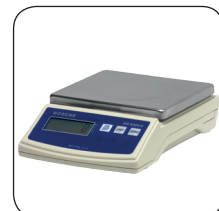

Tischwaage WS-K

Funktionen & Merkmale

- ▶ Wägebereich 6 kg
- ▶ Zifferschritt: 1 g
- ▶ Plattform aus Edelstahl 160 x 136 mm
- ▶ Robustes, schlagfestes ABS-Kunststoffgehäuse, Schutzart IP 54
- ▶ Stromsparendes 6-stelliges 15 mm LCD-Display mit einstellbarer Hintergrundbeleuchtung
- ▶ Druckpunktstasten mit akustischer Rückmeldung

Die preisgünstige und mobile Allrounder-Waage

Preisgünstige Tischwaage für interne Kontrollwägungen mit einem sehr guten Preis-/Leistungsverhältnis. Diese Tischwaage verfügt über eine abnehmbare, gefasste Edelstahlwägeplatte, welche hilfreich beim Reinigen der Waage ist. Eine direkte Kraftleitung in eine DMS-Wägezelle garantiert die Genauigkeit der Waage. Die staubdichte Folientastatur mit Druckpunktstasten gibt mittels akustischen Signal Rückmeldung. Zur Nivellierung verfügen alle Waagen dieser Serie über arretierbare Standfüße

und eine ins Gehäuse integrierte Wasserwaage. Standardmäßig wird die Tischwaage WS K mit 240 V Netzstrom (über mitgelieferten Adapter) versorgt. Sie kann aber auch mit handelsüblichen Batterien betrieben werden. So sind Sie beim Einsatz nicht an einen festen Aufstellort gebunden. Die Tischwaage ist das ideale Gerät für den Einsatz in der Produktion, im Labor, in der Ein- und Ausgangskontrolle sowie für den mobilen Einsatz (z.B. im Außendienst).